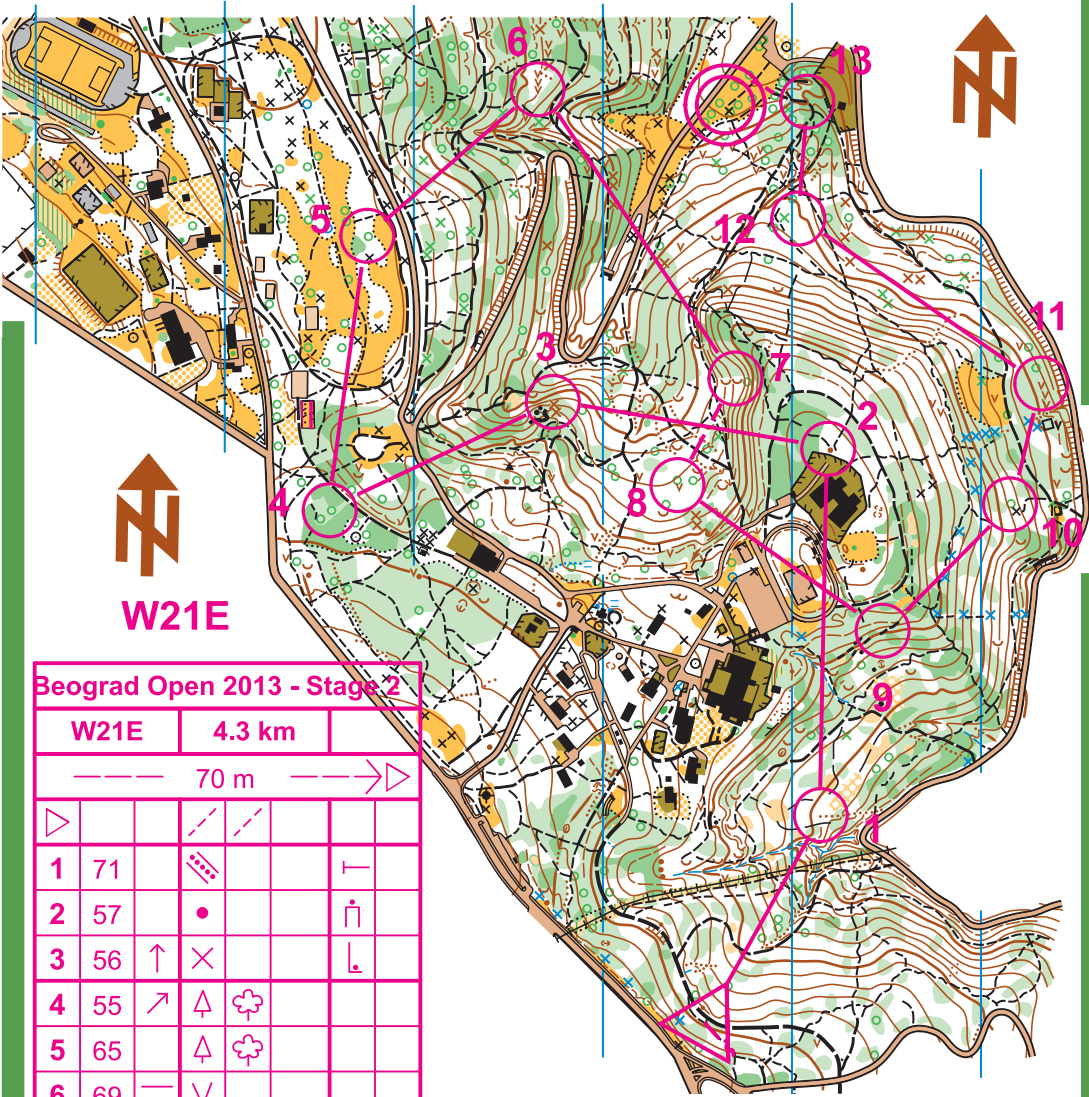

Pionirski grad

Karta za orijentiring

razmera: 1:10.000, e=5 m

Beograd Open

W21E

Beograd Open 2013 - Stage 2

W21E		4.3 km		70 m	
▷		70 m		▷	
1	71	▨		┌	
2	57	•		┆	
3	56	↑	×	└	
4	55	↗	△	♣	
5	65		△	♣	
6	69	→	∨		
7	61	→	∪		
8	51		∨		
9	46	↙	▩	└	
10	54		△	♣	

11	58	→	∨			
12	64		∩	—		
13	100		∩			
		○ --- 140 m --- ▷				

: Mapsoft, 1:5.000
 lacija:
 al CZE
 vić Miroslav SRB
 Mart 2013